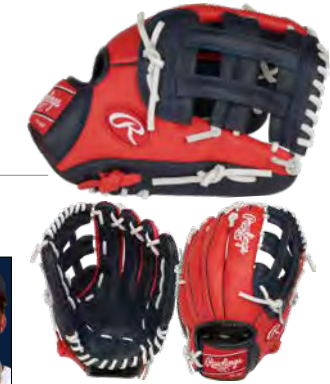

- Pro H™ Web
- Camel

BRYCE HARPER

SPL115RA

11 ½" | RHT

- Pro H™ Web
- Navy/Scarlet

RONALD ACUÑA JR.

SPL150FLG

11 ½" | RHT